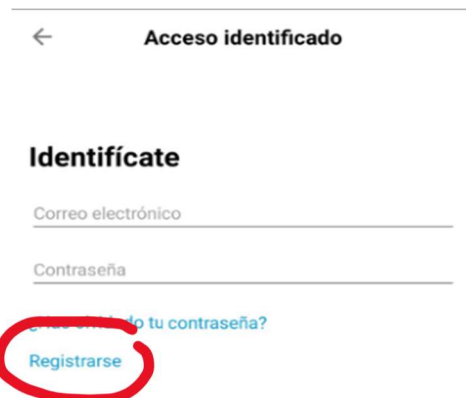

## 2. REGISTRO EN CRONOS APP

- ENTRAR EN LA APP Y PINCHA EN ACCESO IDENTIFICADO. **1º TENDRÁS QUE REALIZAR EL REGISTRO A TRAVÉS DE LA OPCIÓN “REGÍSTRATE”** (mail, contraseña y datos personales) Muy importante que el mail sea el mismo que figura en la base de datos del polideportivo y que cada miembro de la unidad familiar tenga el suyo.