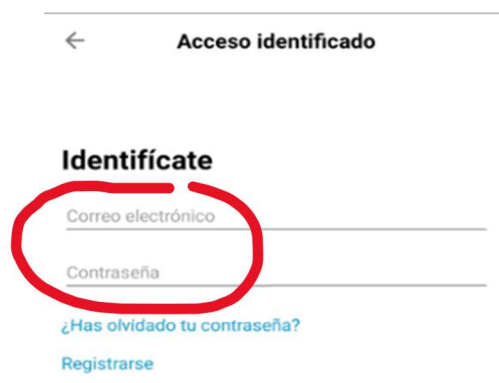

CRONOS GLOBAL APP

1. DESCARGA DE CRONOS GLOBAL APP

DISPONIBLE EN APP STORE Y GOOGLE PLAY.

2. REGISTRO EN CRONOS APP

- ENTRAR EN LA APP Y PINCHA EN ACCESO IDENTIFICADO. **1º TENDRÁS QUE REALIZAR EL REGISTRO A TRAVÉS DE LA OPCIÓN “REGÍSTRATE”** (mail, contraseña y datos personales) Muy importante que el mail sea el mismo que figura en la base de datos del polideportivo y que cada miembro de la unidad familiar tenga el suyo.

- UNA VEZ REALIZADO EL REGISTRO, RECIBIRÁS EN TU MAIL UN ENLACE SOBRE EL QUE HAY QUE PINCHAR.

3. INICIO DE SESIÓN EN CRONOS APP

- VOLVER A LA APP Y PINCHA EN ACCESO IDENTIFICADO: PONER CORREO Y CONTRASEÑA UTILIZADOS AL REALIZAR EL REGISTRO.